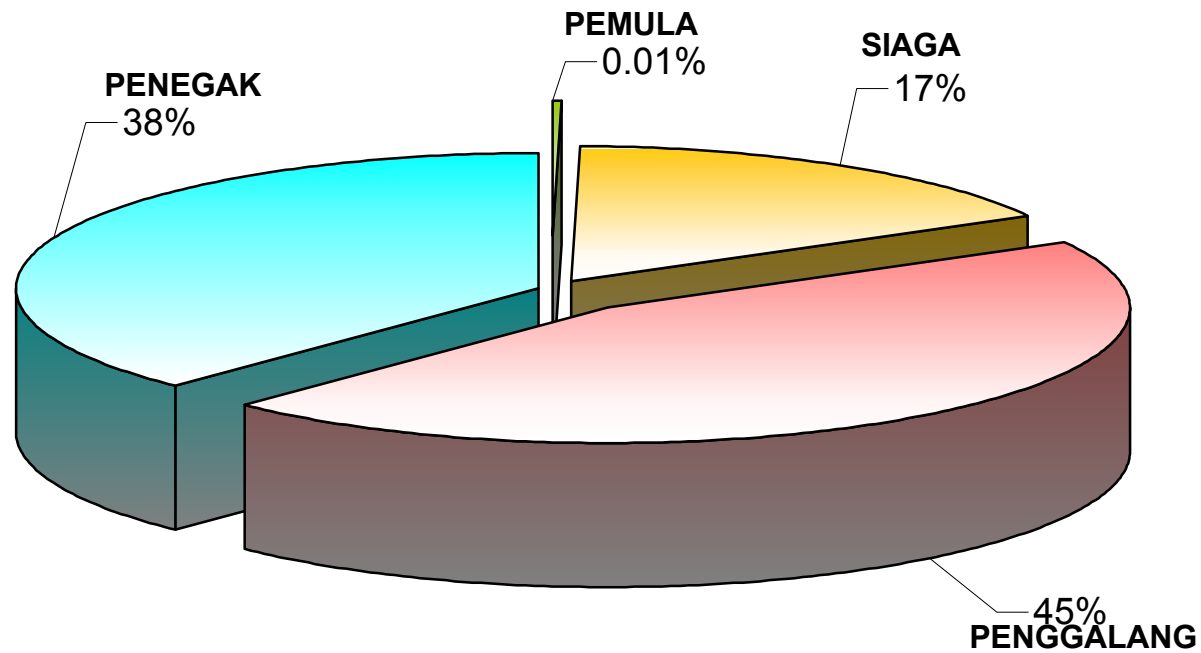

DATA STATISTIK PENGGEMAR CW SE-INDONESIA PER NOVEMBER 2006

GRAND TOTAL : 351

CW EDITOR : YBØECT